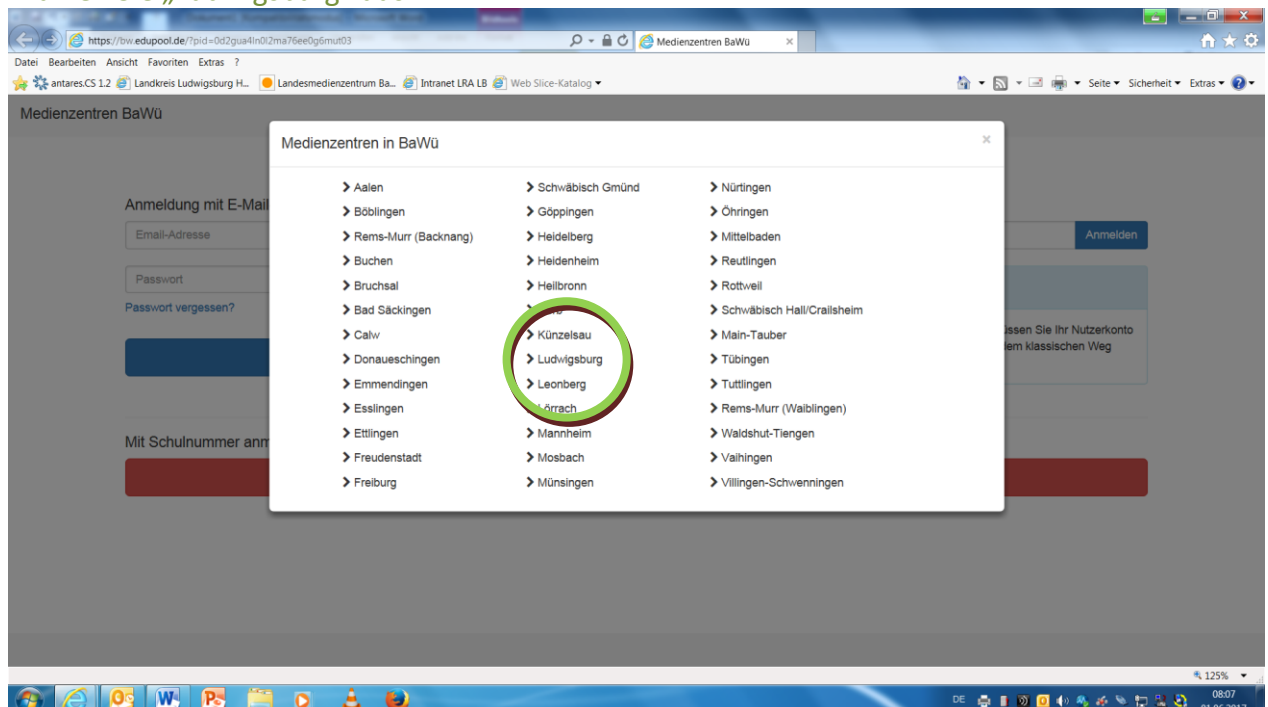

# EDUPOOL

## Buchen, Streamen, Vorbestellen und Verlängern von Filmen

Besuchen Sie die Seite <https://bw.edupool.de>

Hier kommt die Aufforderung ein Medienzentrum auszuwählen.

Wählen Sie „Ludwigsburg“ aus.

Melden Sie sich für die erste Anmeldung mit „Anmeldung mit Schulnummer“ mit Ihren Anmeldedaten – Schulnummer, Entleihernummer und Ihrem im KMZ Ludwigsburg hinterlegten Passwort an. (Sollten Sie Ihre Daten nicht wissen können Sie sich mit dem KMZ in Verbindung setzen: 07141 144 2249.

Geben Sie nach erfolgreicher Anmeldung einen Suchbegriff ein.

Wählen Sie aus der Ergebnisseite Ihr gewünschtes Medium aus:

Nun gibt es verschiedene Möglichkeiten: