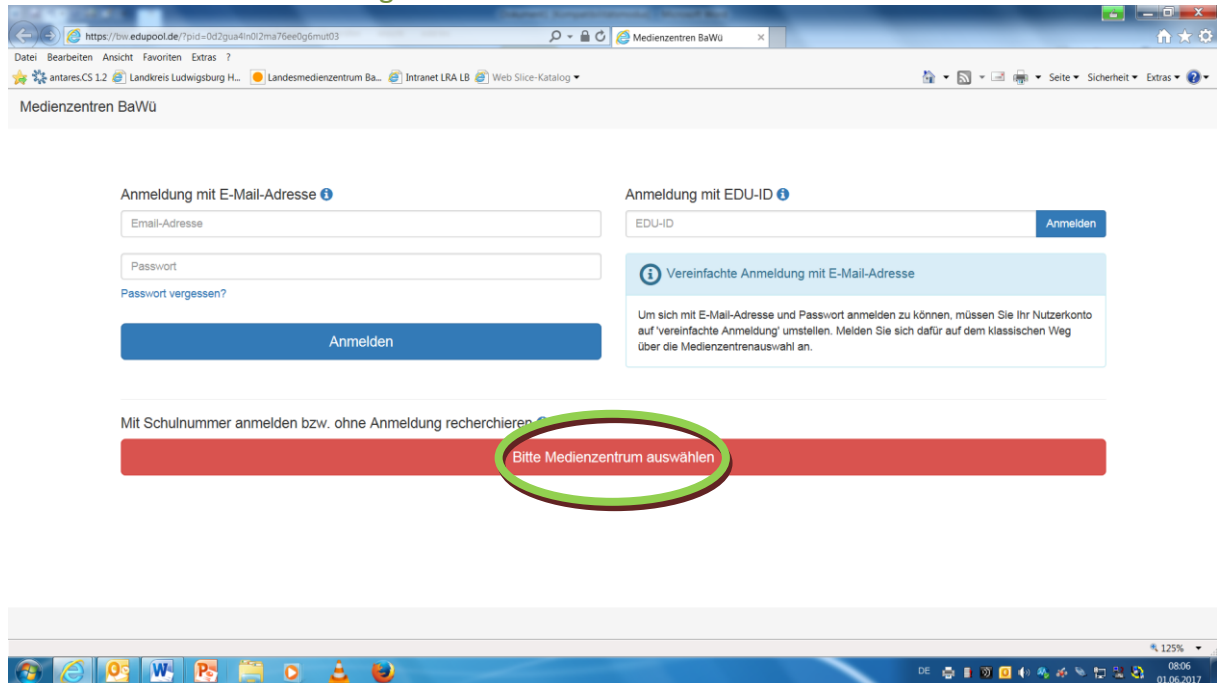

## Buchen, Streamen, Vorbestellen und Verlängern von Filmen

Besuchen Sie die Seite <https://bw.edupool.de>

Hier kommt die Aufforderung ein Medienzentrum auszuwählen.

Wählen Sie „Ludwigsburg“ aus.

Melden Sie sich für die erste Anmeldung mit „Anmeldung mit Schulnummer“ mit Ihren Anmeldedaten – Schulnummer, Entleihernummer und Ihrem im KMZ Ludwigsburg hinterlegten Passwort an. (Sollten Sie Ihre Daten nicht wissen können Sie sich mit dem KMZ in Verbindung setzen: 07141 144 2249.

Geben Sie nach erfolgreicher Anmeldung einen Suchbegriff ein.

Wählen Sie aus der Ergebnisseite Ihr gewünschtes Medium aus:

Nun gibt es verschiedene Möglichkeiten: