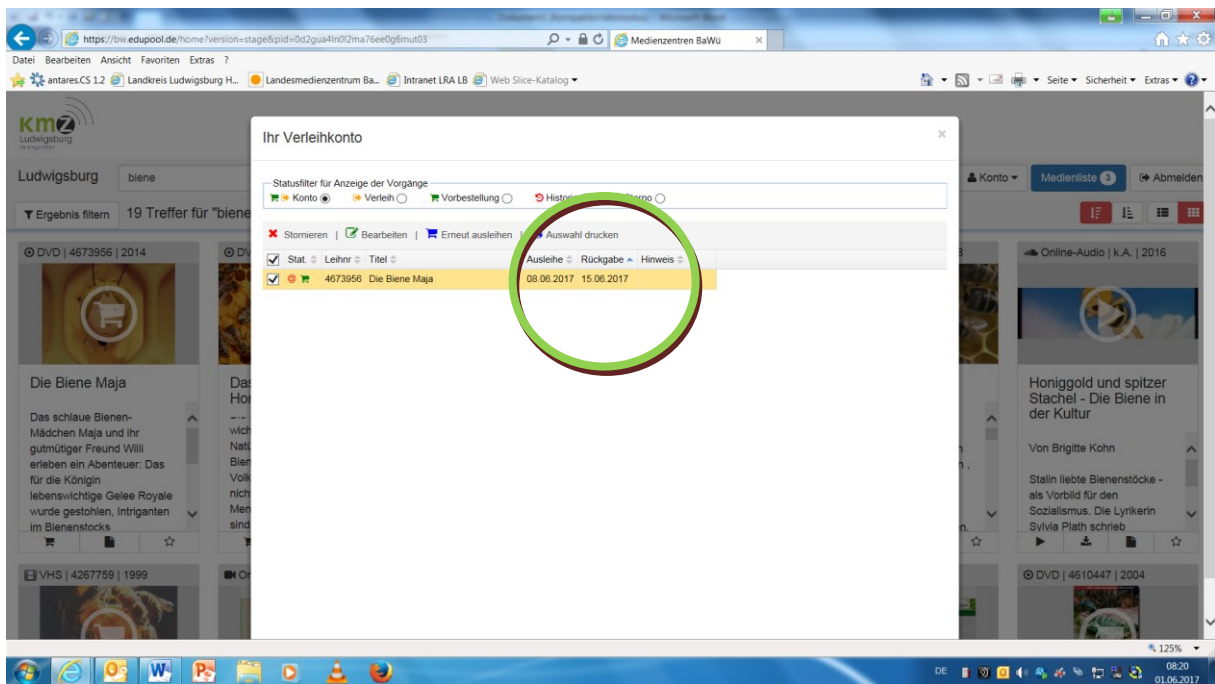

Auf Ihrem Verleihkonto erscheint nun Ihre Vorbestellung.

5. Verlängern:

Melden Sie sich mit Ihren Anmeldedaten an und klicken Sie direkt oben rechts auf „Konto“,...