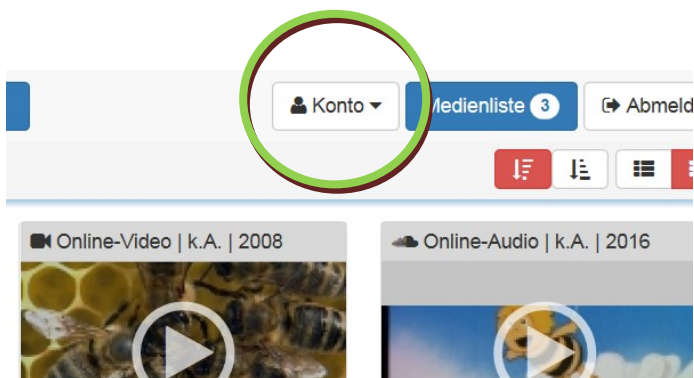

...dann auf Verleihkonto und...